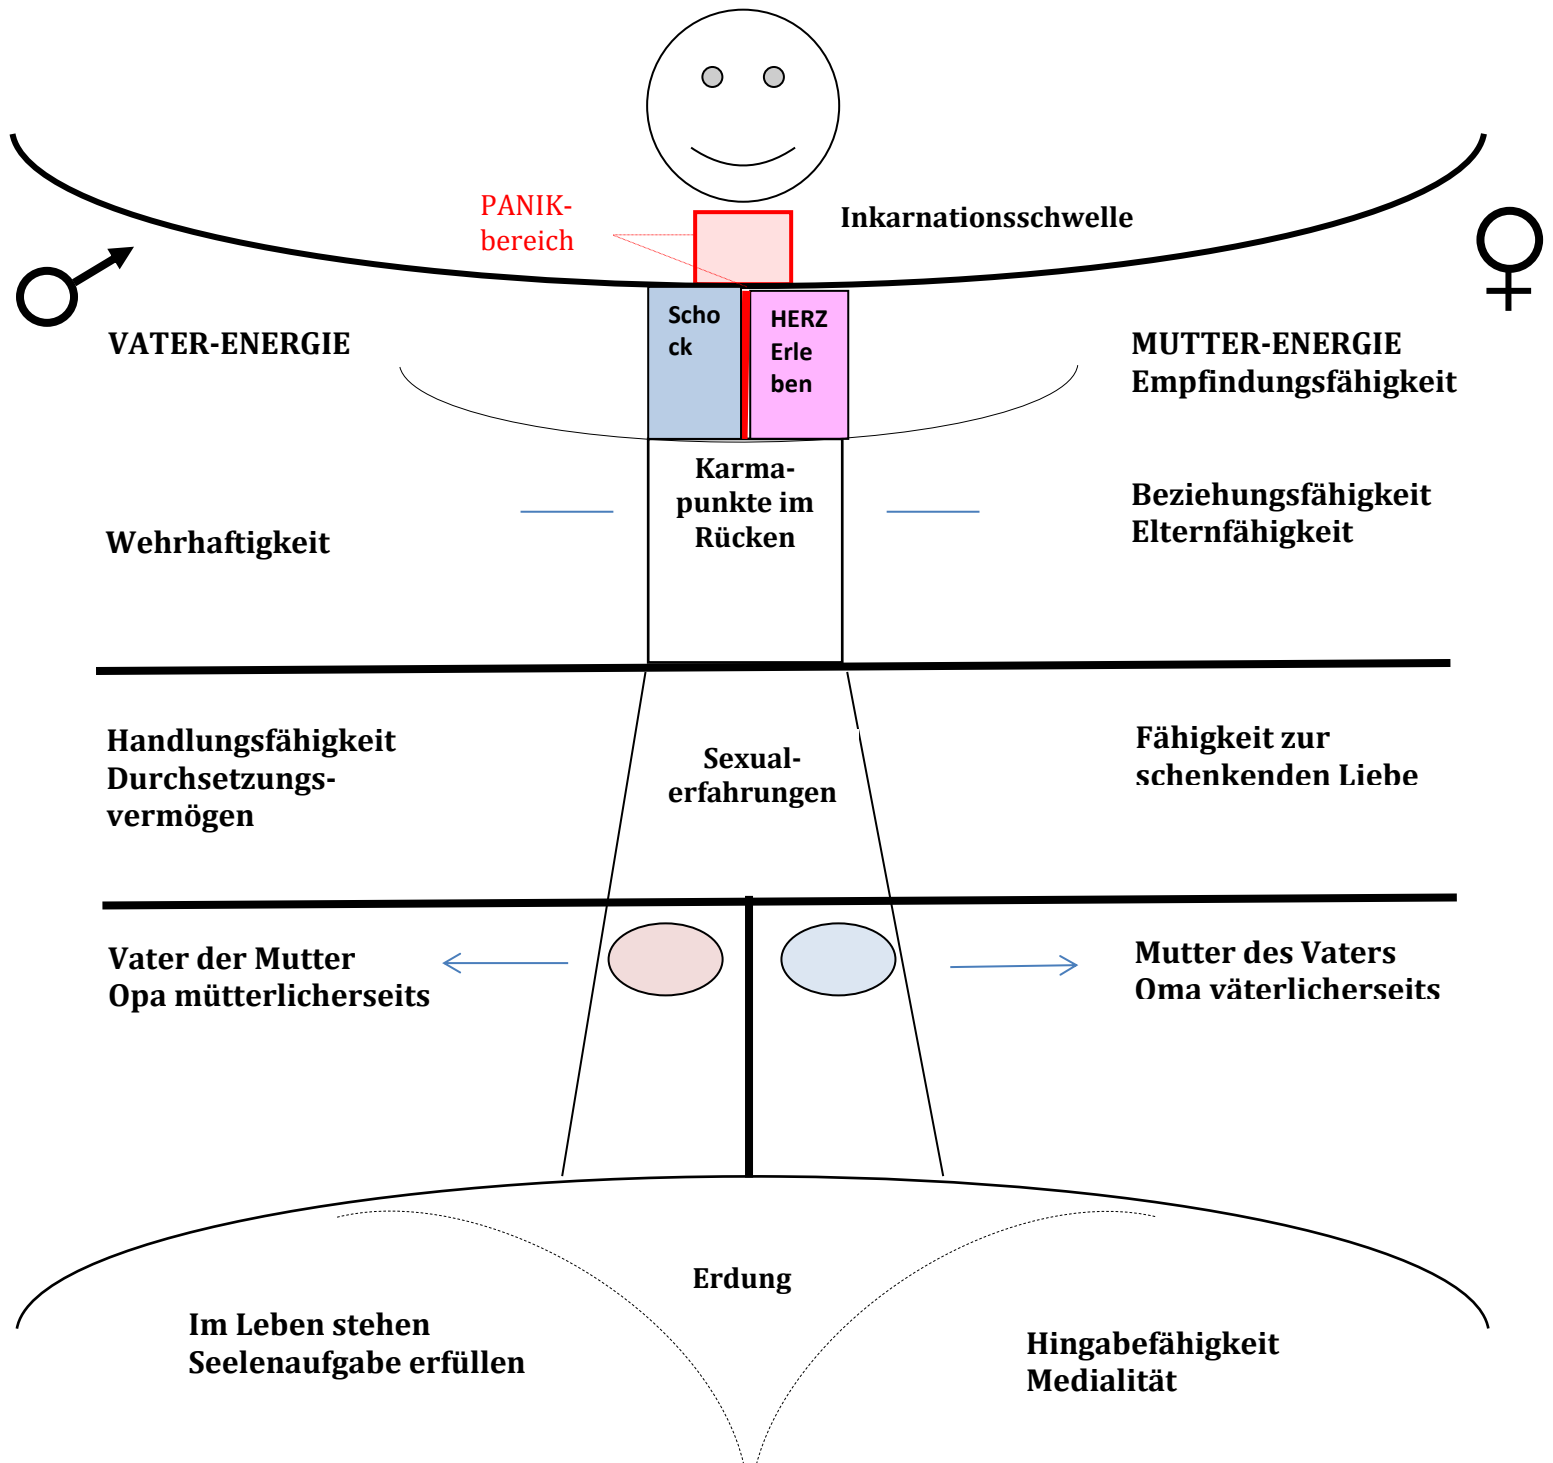

Karmische Homöopathie

II Körperspeicher

Über Kopf Zone

DIE KARMA SPEICHER

I Körper-Dimensionen

Medial

Ur-Schock

Mental

Inkarnationsangst

Entscheidung

Folter/Hinrichtung

Emotional
Ausgeschlossen/
Extremerfahrung

emotionaler Mangel

Handlung
Krieger

Würde
Vergewaltigung/Inzest

Grundexistenz

Vertrauen
Religiöse Erfahrungen

OPIUM

BENOMMENHEIT / ISOLATION

<https://pixabay.com/de/mohn-blume-pflanze-samen-3521471/>
<https://pixabay.com/de/liebe-wut-trauer-hass-entkommen-2055960/>

Elaps (Korallenschlange)

„GOTTVERTRAUEN“

<https://pixabay.com/de/westlichen-korallenschlange-reptil-1794639/>
https://pixabay.com/de/photos/?q=vertrauen&hp=&image_type=all&order=&cat=%28%27feelings%27%2C+u%27Emotionen%27%29&min_width=&min_height=